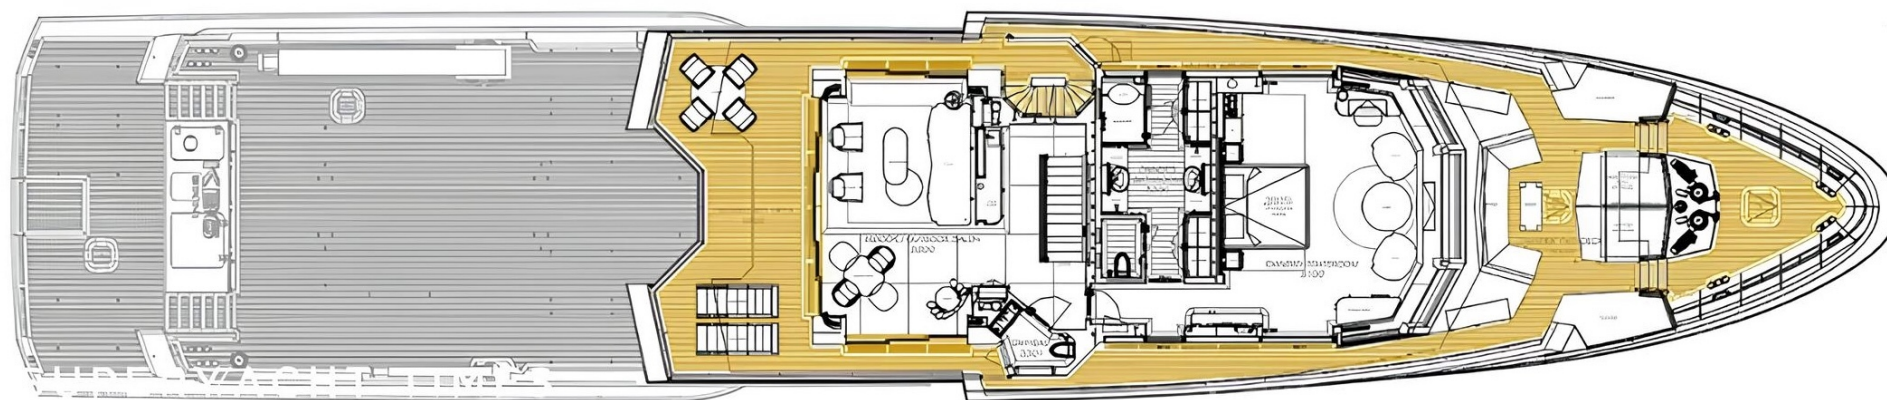

M/Я KING BENJI

Планы палуб

САНДЕК

БРИДЖДЕК

ВЕРХНЯЯ ПАЛУБА

НИЖНЯЯ ПАЛУБА

КИРИЛЛ КУАТОВ

+377 607 93 15 20