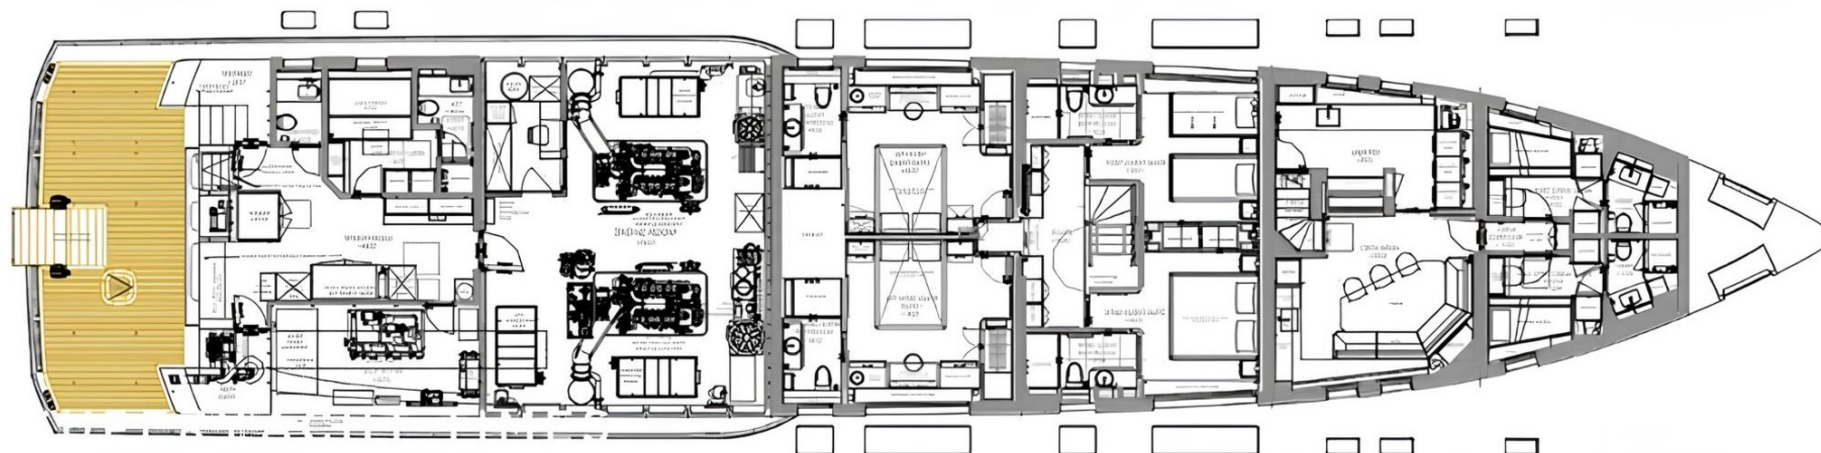

M/Я KING BENJI

Планы палуб

САНДЕК

БРИДЖДЕК

ВЕРХНЯЯ ПАЛУБА

НИЖНЯЯ ПАЛУБА

КИРИЛЛ КУАТОВ

+377 607 93 15 20