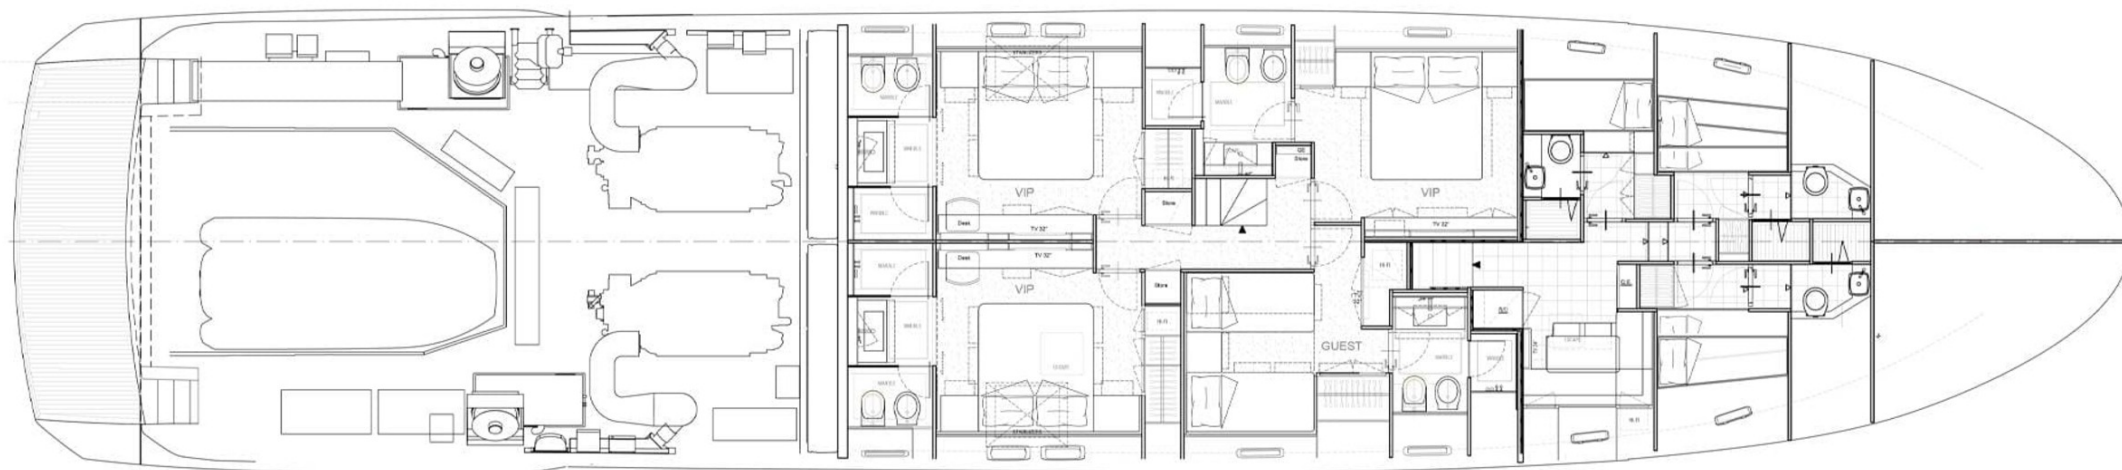

Планировка предусматривает размещение до 10 гостей в пяти каютах. Мастер каюта расположена на главной палубе и имеет отдельный вход, гардеробные зоны и прямой выход на боковую палубу, обеспечивая высокий уровень приватности. На нижней палубе находятся VIP-каюты и гостевые каюты с двухспальными кроватями, каждая с собственной ванной комнатой. Экипаж размещается в трех каютах, включая отдельную каюту капитана.

M/Y OUR ALEPH

Планы палуб

ПРОФИЛЬ

ФЛАЙБРИДЖ

НИЖНЯЯ ПАЛУБА

КИРИЛЛ КУАТОВ

+377 607 93 15 20

+39 333 576 44 44