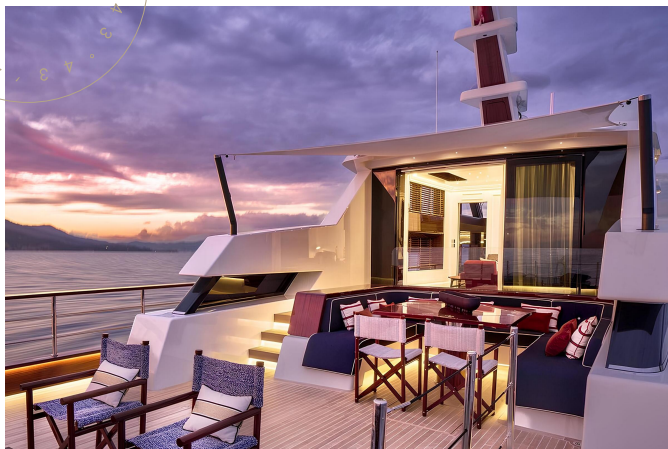

МОТОРНАЯ ЯХТА

GENTLEMAN 24

Picchiotti 24 (2025) — уникальная, абсолютно новая яхта, которая сочетает классический дизайн с современными технологиями. Построенная из алюминия, длиной 23,96 м и тоннажем 150 GT, яхта идеально подходит для тех, кто ищет комфорт и производительность без длительного ожидания. Оснащенная двумя двигателями MAN D2868LE466 V8 мощностью по 1,300 л.с. каждый, яхта достигает максимальной скорости 19 узлов, с крейсерской скоростью 16 узлов и дальностью хода 1,800 морских миль на 9 узлах. **Picchiotti 24** может разместить до 6 гостей в 3 роскошных каютах, включая мастер-каюту и две гостевые каюты с отдельными ванными комнатами. Яхта также оборудована трансформируемым пляжным клубом для отдыха на свежем воздухе. **Picchiotti 24** готова к сезону 2026, предлагая уникальное сочетание дизайна, функциональности и комфорта.

больше информации о М/Я GENTLEMAN 24 на www.nauyachts.com