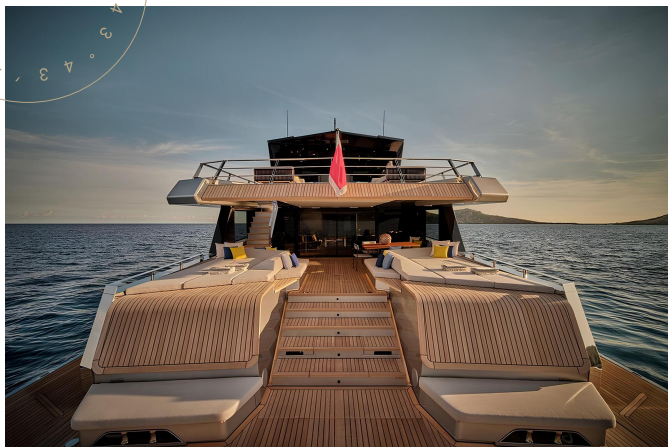

Продажа

NAU
YACHTS

CARAT

МОТОРНАЯ ЯХТА WALLY 27,03M 2024

€7 000 000
ФЛАГ - ПАЛАУ

МОТОРНАЯ ЯХТА

CARAT

CARAT - это моторная яхта длиной 27 метров, построенная верфью **Wally** в 2024 году. Яхта представляет собой уникальное сочетание инновационного дизайна и комфорта, объем около 200 GT при сравнительно небольших размерах. Это достигается благодаря футуристичной планировке с корпусом, вдохновленной космическими кораблями.

CARAT оснащена лаунжем на флайбридже с шезлонгами и столом для обедов в тени, а главная палуба с откидывающимися террасами увеличивает пляжный клуб до 32 квадратных метров. В яхте также есть скрытые гаражи для тендера Williams и других водных игрушек.